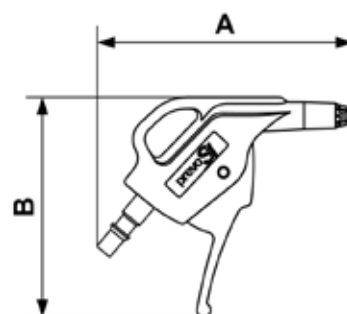

SOUFFLETTES PREVOS1 - PROFIL ISO 6150 C

Soufflette PREVOS1 à buse
silencieuse
Profil : ISO 6150C

Buse	Force de soufflage	Débit à 6 bar	Pression max. d'utilisation	Matière
Silencieuse	165 (G)	0.2 (bar)	12	Polyamide

Référence	Débit à 6 bar (l/min)	Niveau sonore (dBA)	Longueur (m)	Cote A (mm)	Cote B (mm)
CBG 06SIL	160	74	0.044	113	97